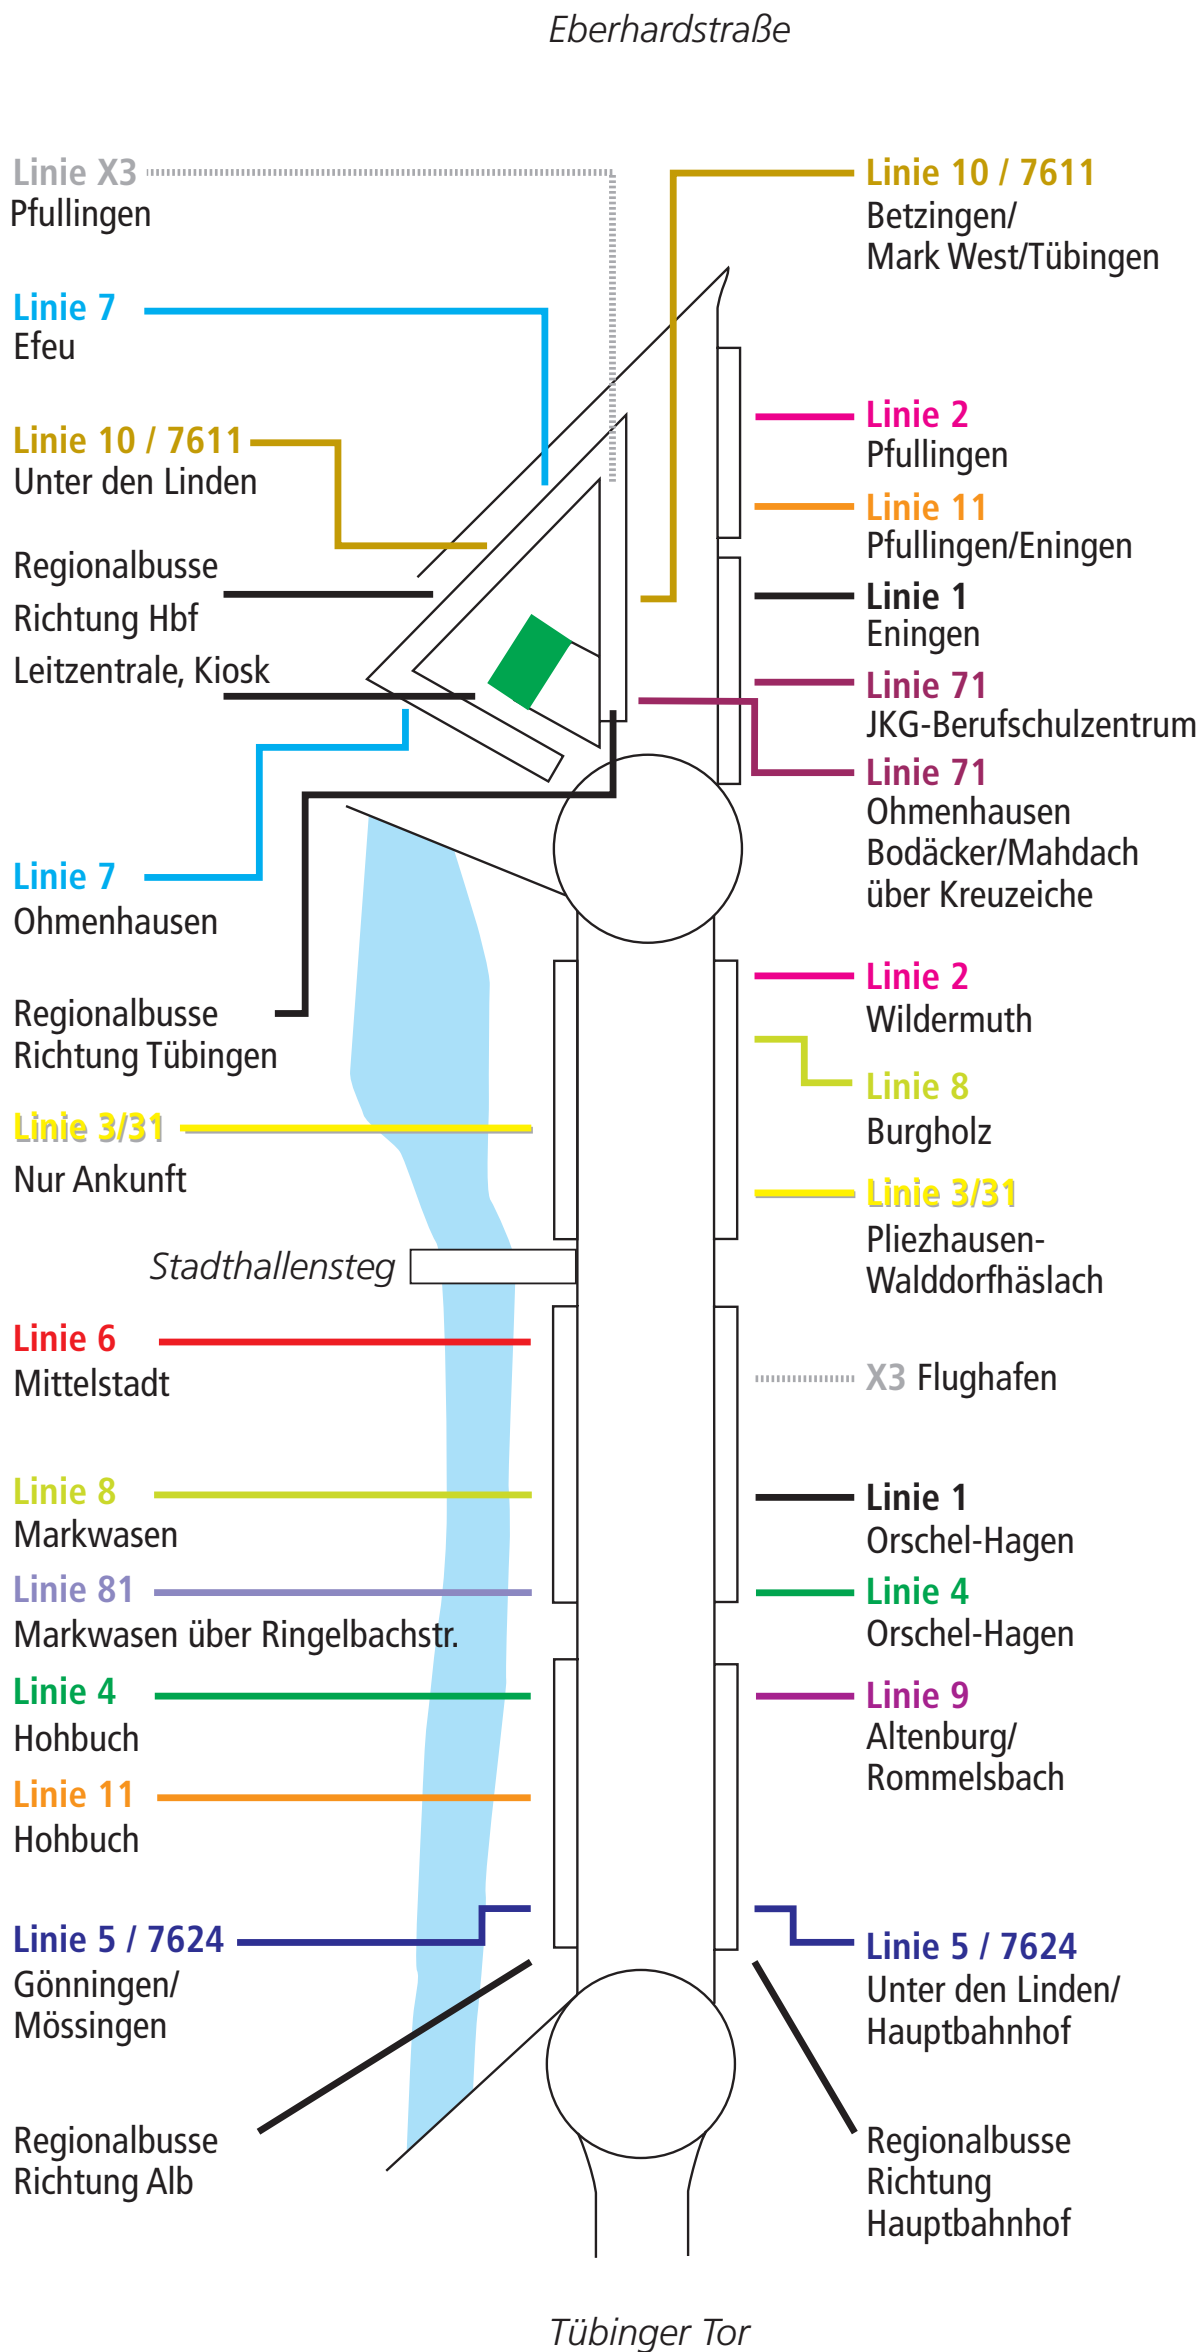

Reutlinger Stadtverkehr Haltestelle Stadtmitte

Das Liniennetz

- Linie 1**
Orschel-Hagen – Eningen
- Linie 2**
Wildermuth – Pfullingen/Ahlsberg
- Linie X3**
Pfullingen – Reutlingen
Flughafen/Messe – Bernhausen
- Linie 3/31**
Stadtmitte – Pliezhausen – Walddorfhäslach
Stadtmitte – Altenburg – Rübgarten
- Linie 4**
Orschel-Hagen – Hohbuch/Hochschulen
- Linie 5 / 7624**
Unter den Linden/Hbf – Bronnweiler/Gönningen
Öschingen – Mössingen
- Linie 6**
Stadtmitte – Mittelstadt
- Linie 7**
Efeu – Ohmenhausen
- Linie 71**
Ohmenhausen – Stadtmitte –
JKG-Berufschulzentrum
- Linie 8**
Burgholz – Markwasen
- Linie 81**
Stadtmitte – Markwasen über Ringelbachstr.
- Linie 9**
Stadtmitte – Degerschlacht –
Sickenhausen – Altenburg/Rommelsbach
- Linie 10 / 7611**
Unter den Linden/Hbf – Betzingen/
Industriegebiet West – Jettenburg –
Kusterdingen – Tübingen
- Linie 11**
Hohbuch – Betzenried
Eningen / Pfullingen