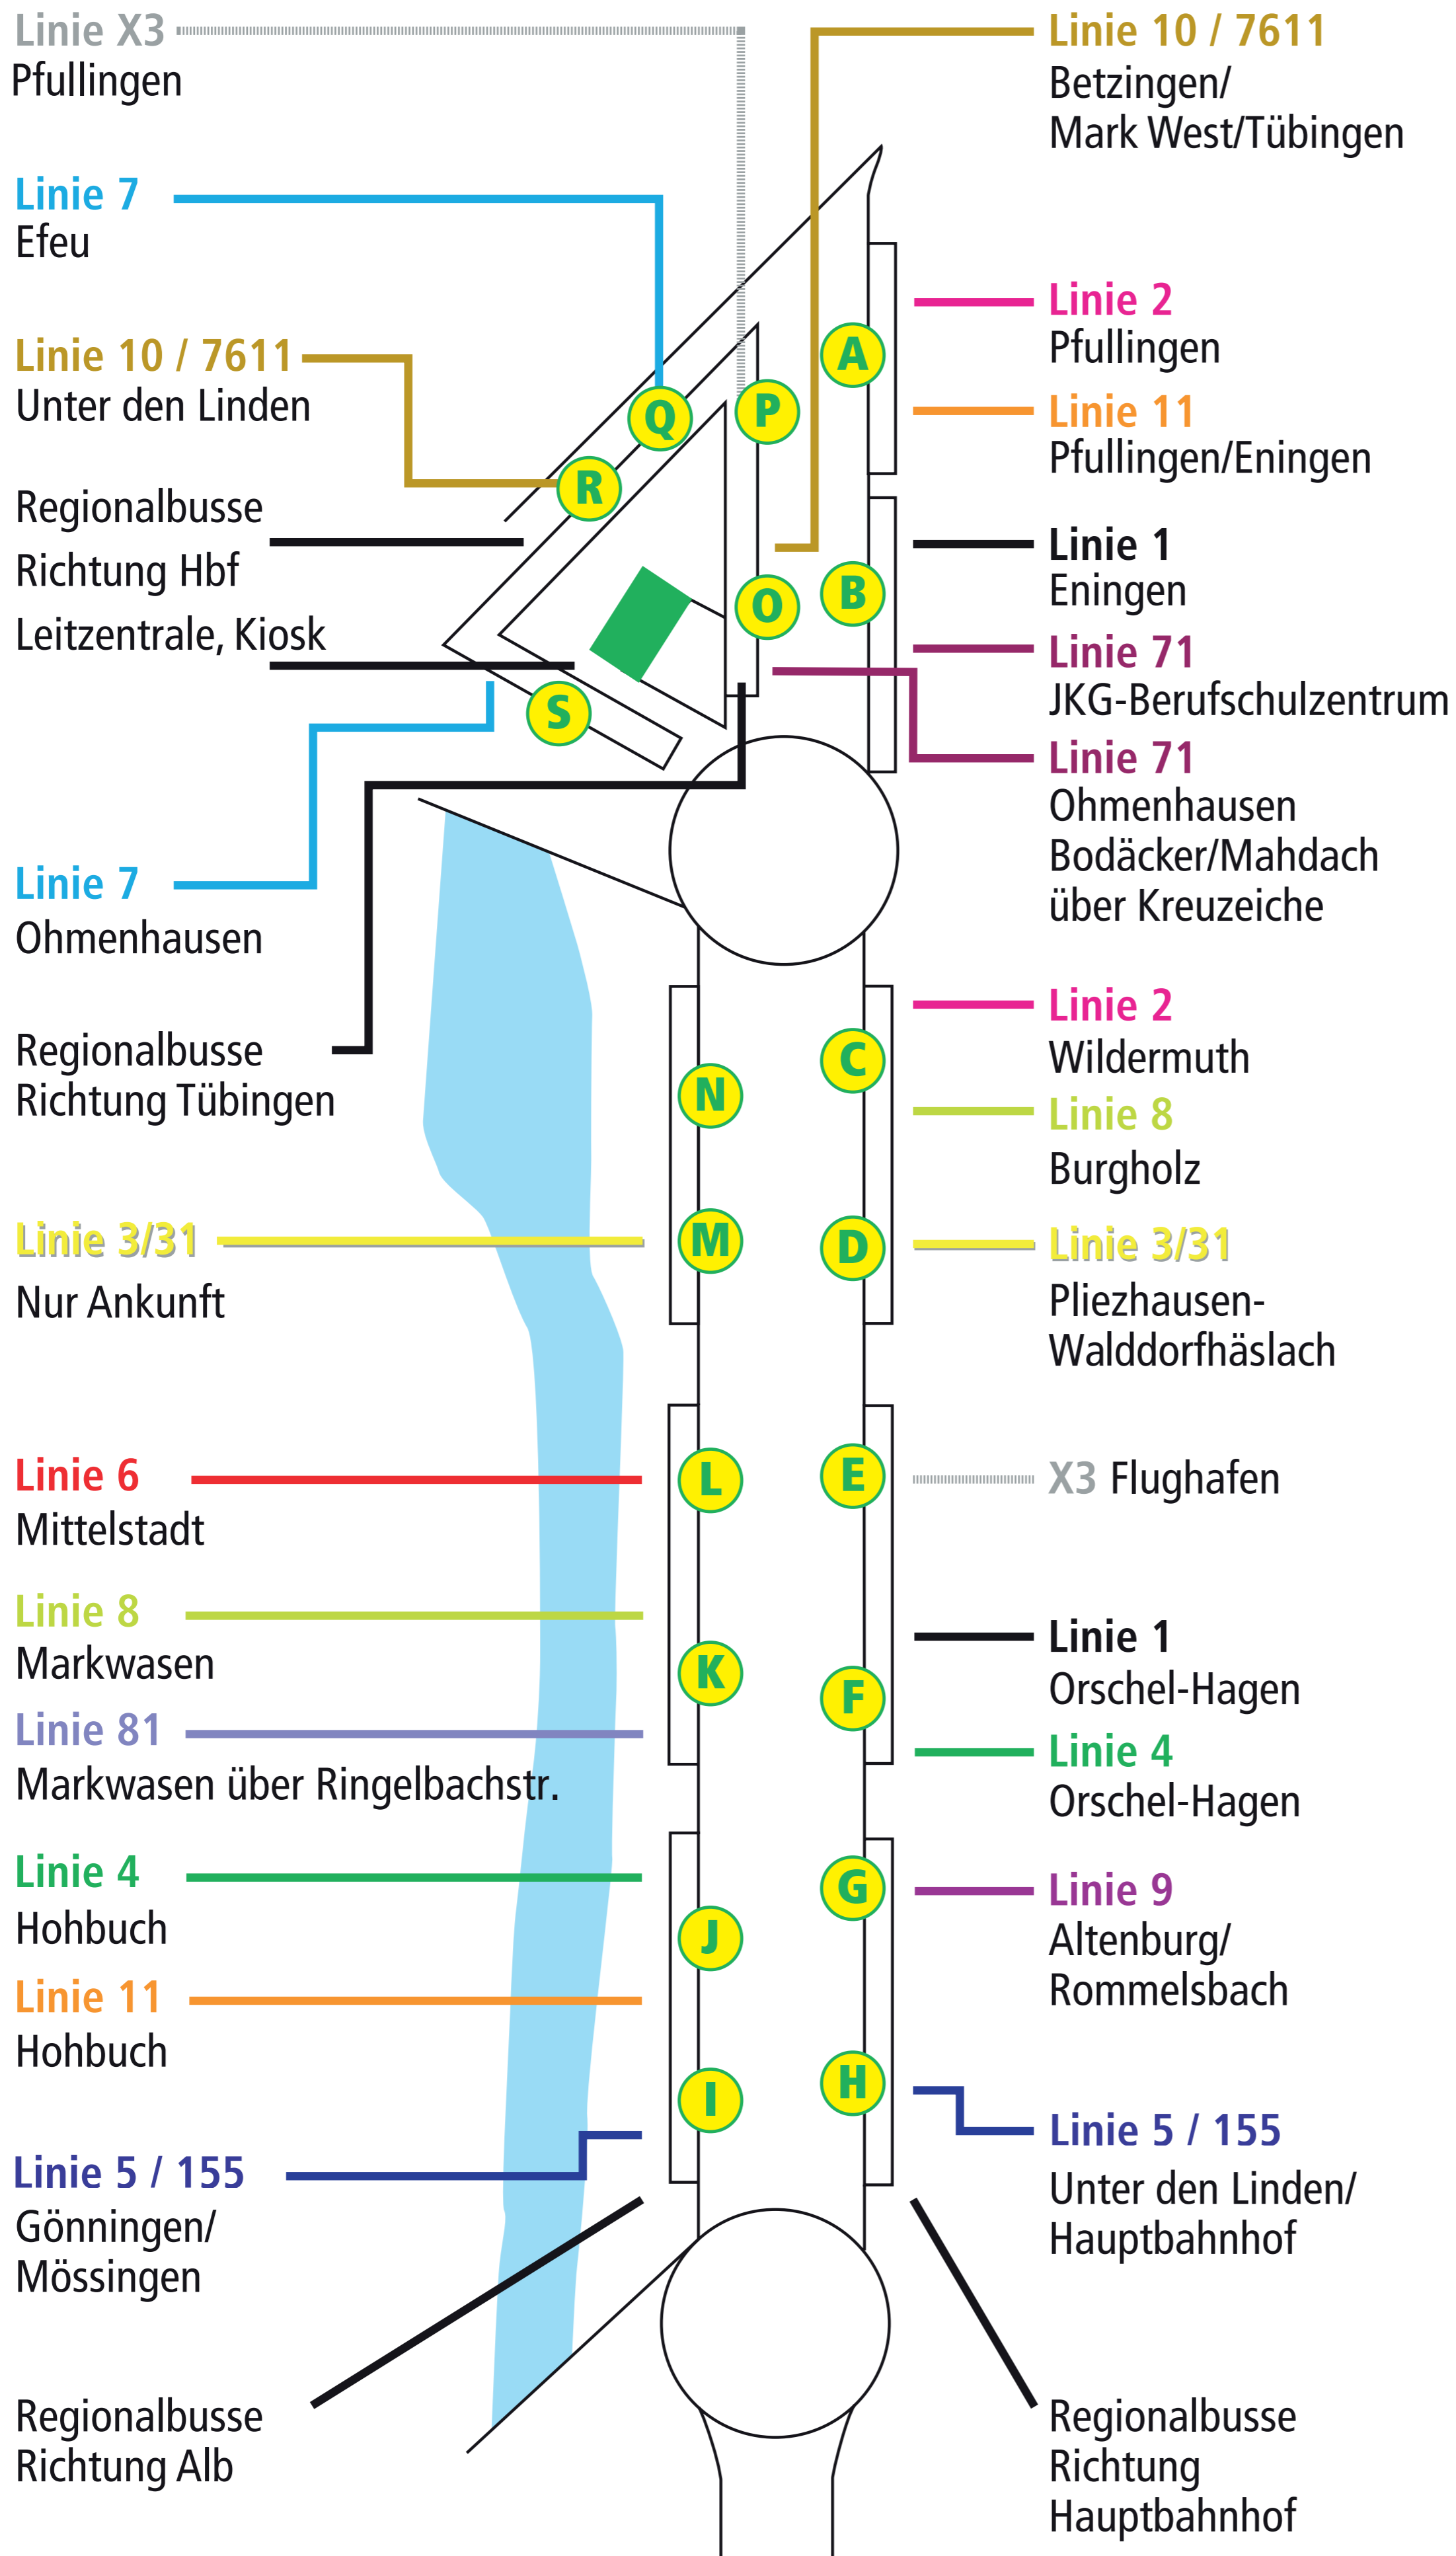

Eberhardstraße

A - S Steigbezeichnung

Das Liniennetz

Linie 1 Orschel-Hagen – Eningen	F B
Linie 2 Wildermuth – Pfullingen/Ahlsberg	C A
Linie 3/31 Stadtmitte – Pliezhausen – Walddorfhäslach Stadtmitte – Altenburg – Rübgarten	D M
Linie X3 Pfullingen – Reutlingen Flughafen/Messe – Bernhausen	P E
Linie 4 Orschel-Hagen – Hohbuch/Hochschulen	F J
Linie 5 / 155 Unter den Linden/Hbf – Bronnweiler/Gönningen Öschingen – Mössingen	H I
Linie 6 Stadtmitte – Mittelstadt	L
Linie 7 Efeu – Ohmenhausen	Q S
Linie 71 Ohmenhausen – Stadtmitte – IKG-Berufschulzentrum	O B
Linie 8 Burgholz – Markwasen	C K
Linie 81 Stadtmitte – Markwasen über Ringelbachstr.	K
Linie 9 Stadtmitte – Degerschlacht – Sickenhausen – Altenburg/Rommelsbach	G
Linie 10 / 7611 Unter den Linden/Hbf – Betzingen/ Industriegebiet West – Jettenburg – Kusterdingen – Tübingen	R O
Linie 11 Hohbuch – Betzenried Eningen / Pfullingen	J A